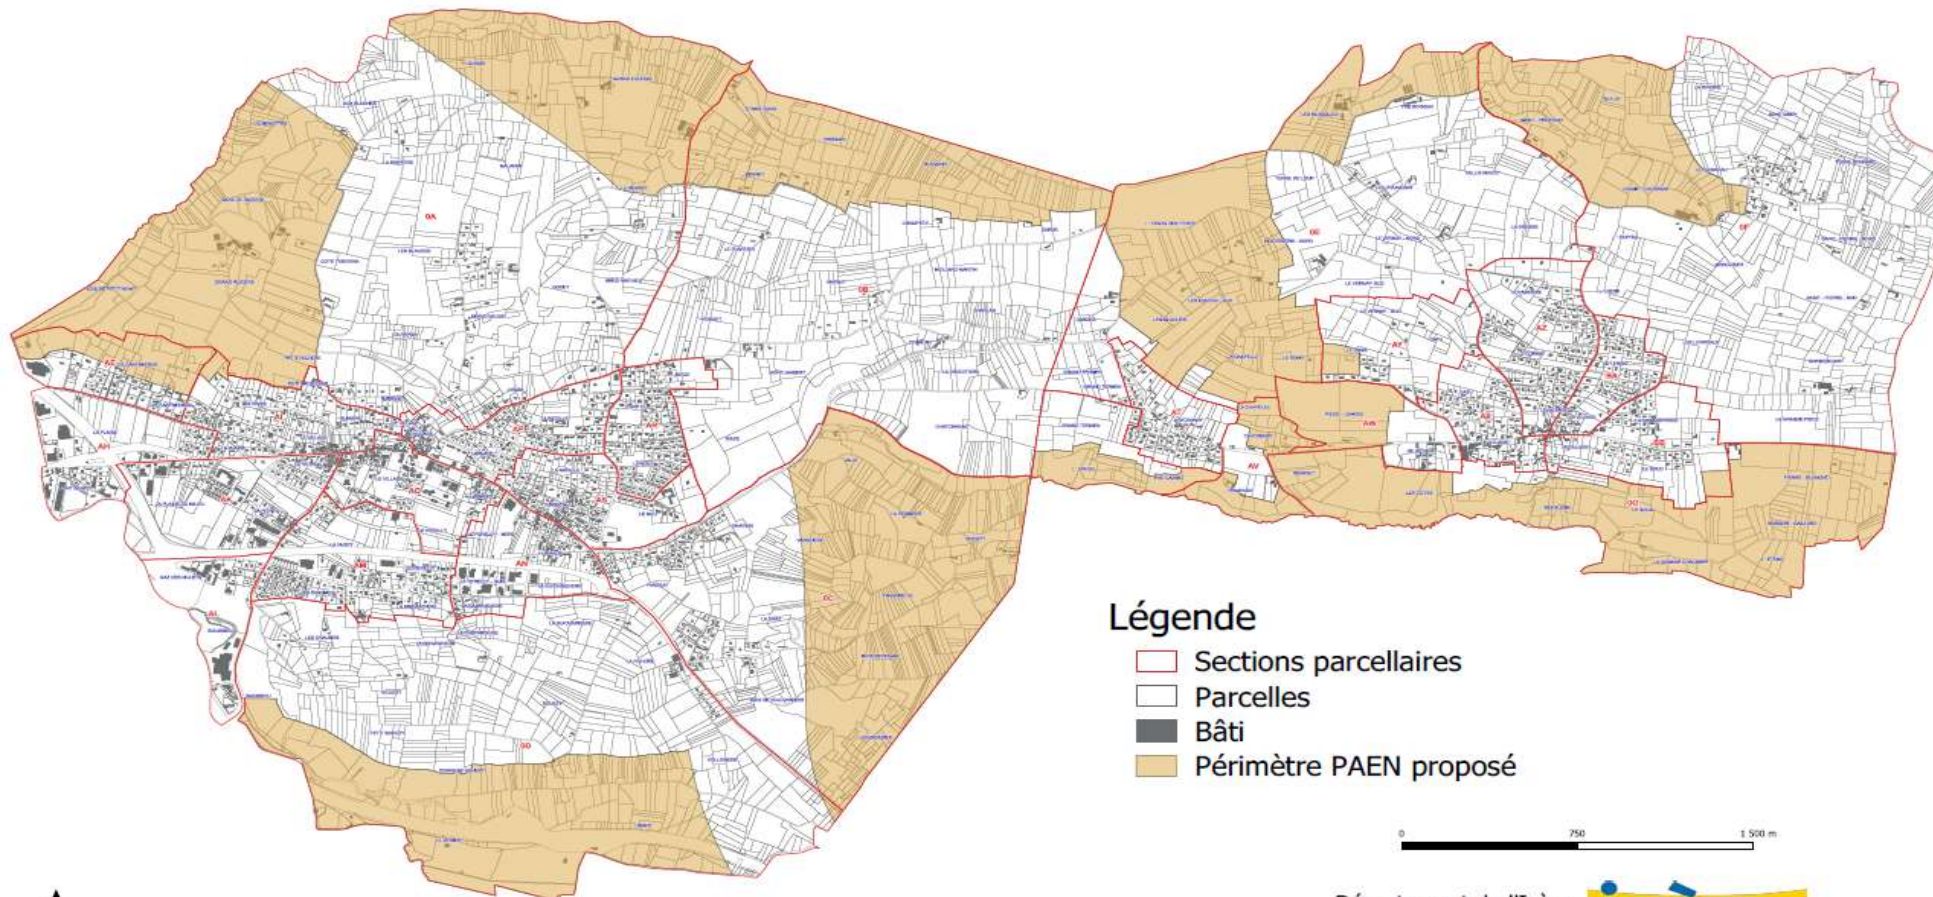

Périmètre PAEN de Ruy-Montceau
Plan de délimitation
Annexe 1I

Légende

-  Sections parcelaires
-  Parcelles
-  Bâti
-  Périmètre PAEN proposé

0 750 1 500 m

Département de l'Isère
DATT - Service AFO
Janvier 2025