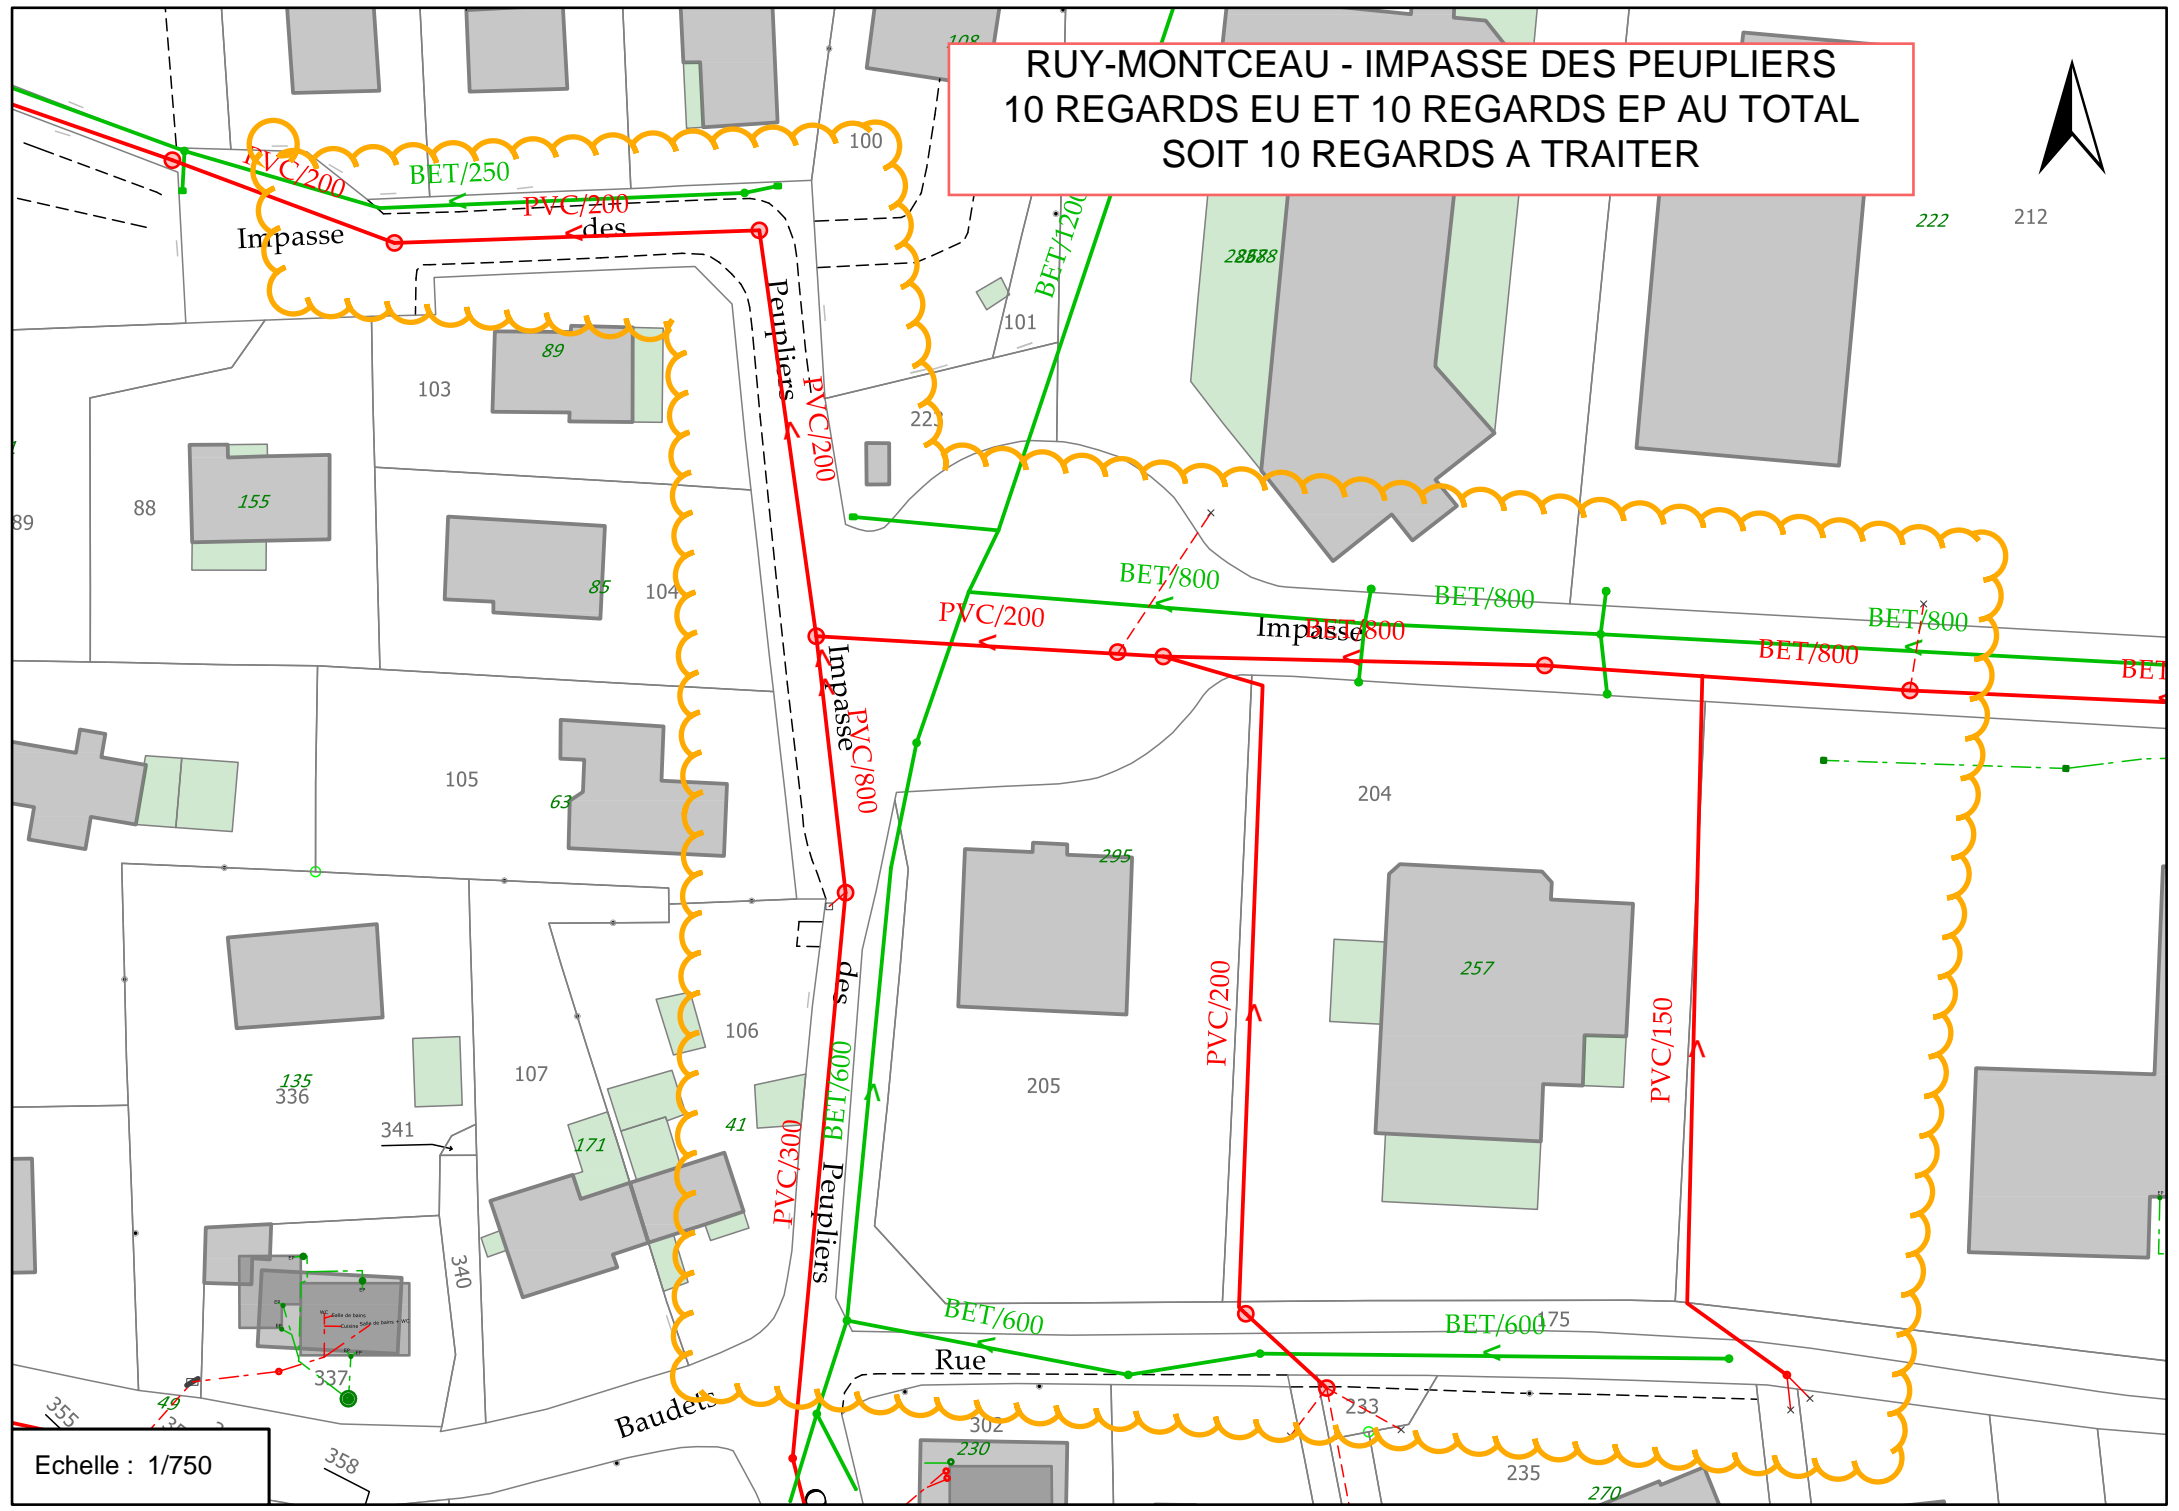

RUY-MONTCEAU - IMPASSE DES PEUPLIERS  
10 REGARDS EU ET 10 REGARDS EP AU TOTAL  
SOIT 10 REGARDS A TRAITER

Echelle : 1/750