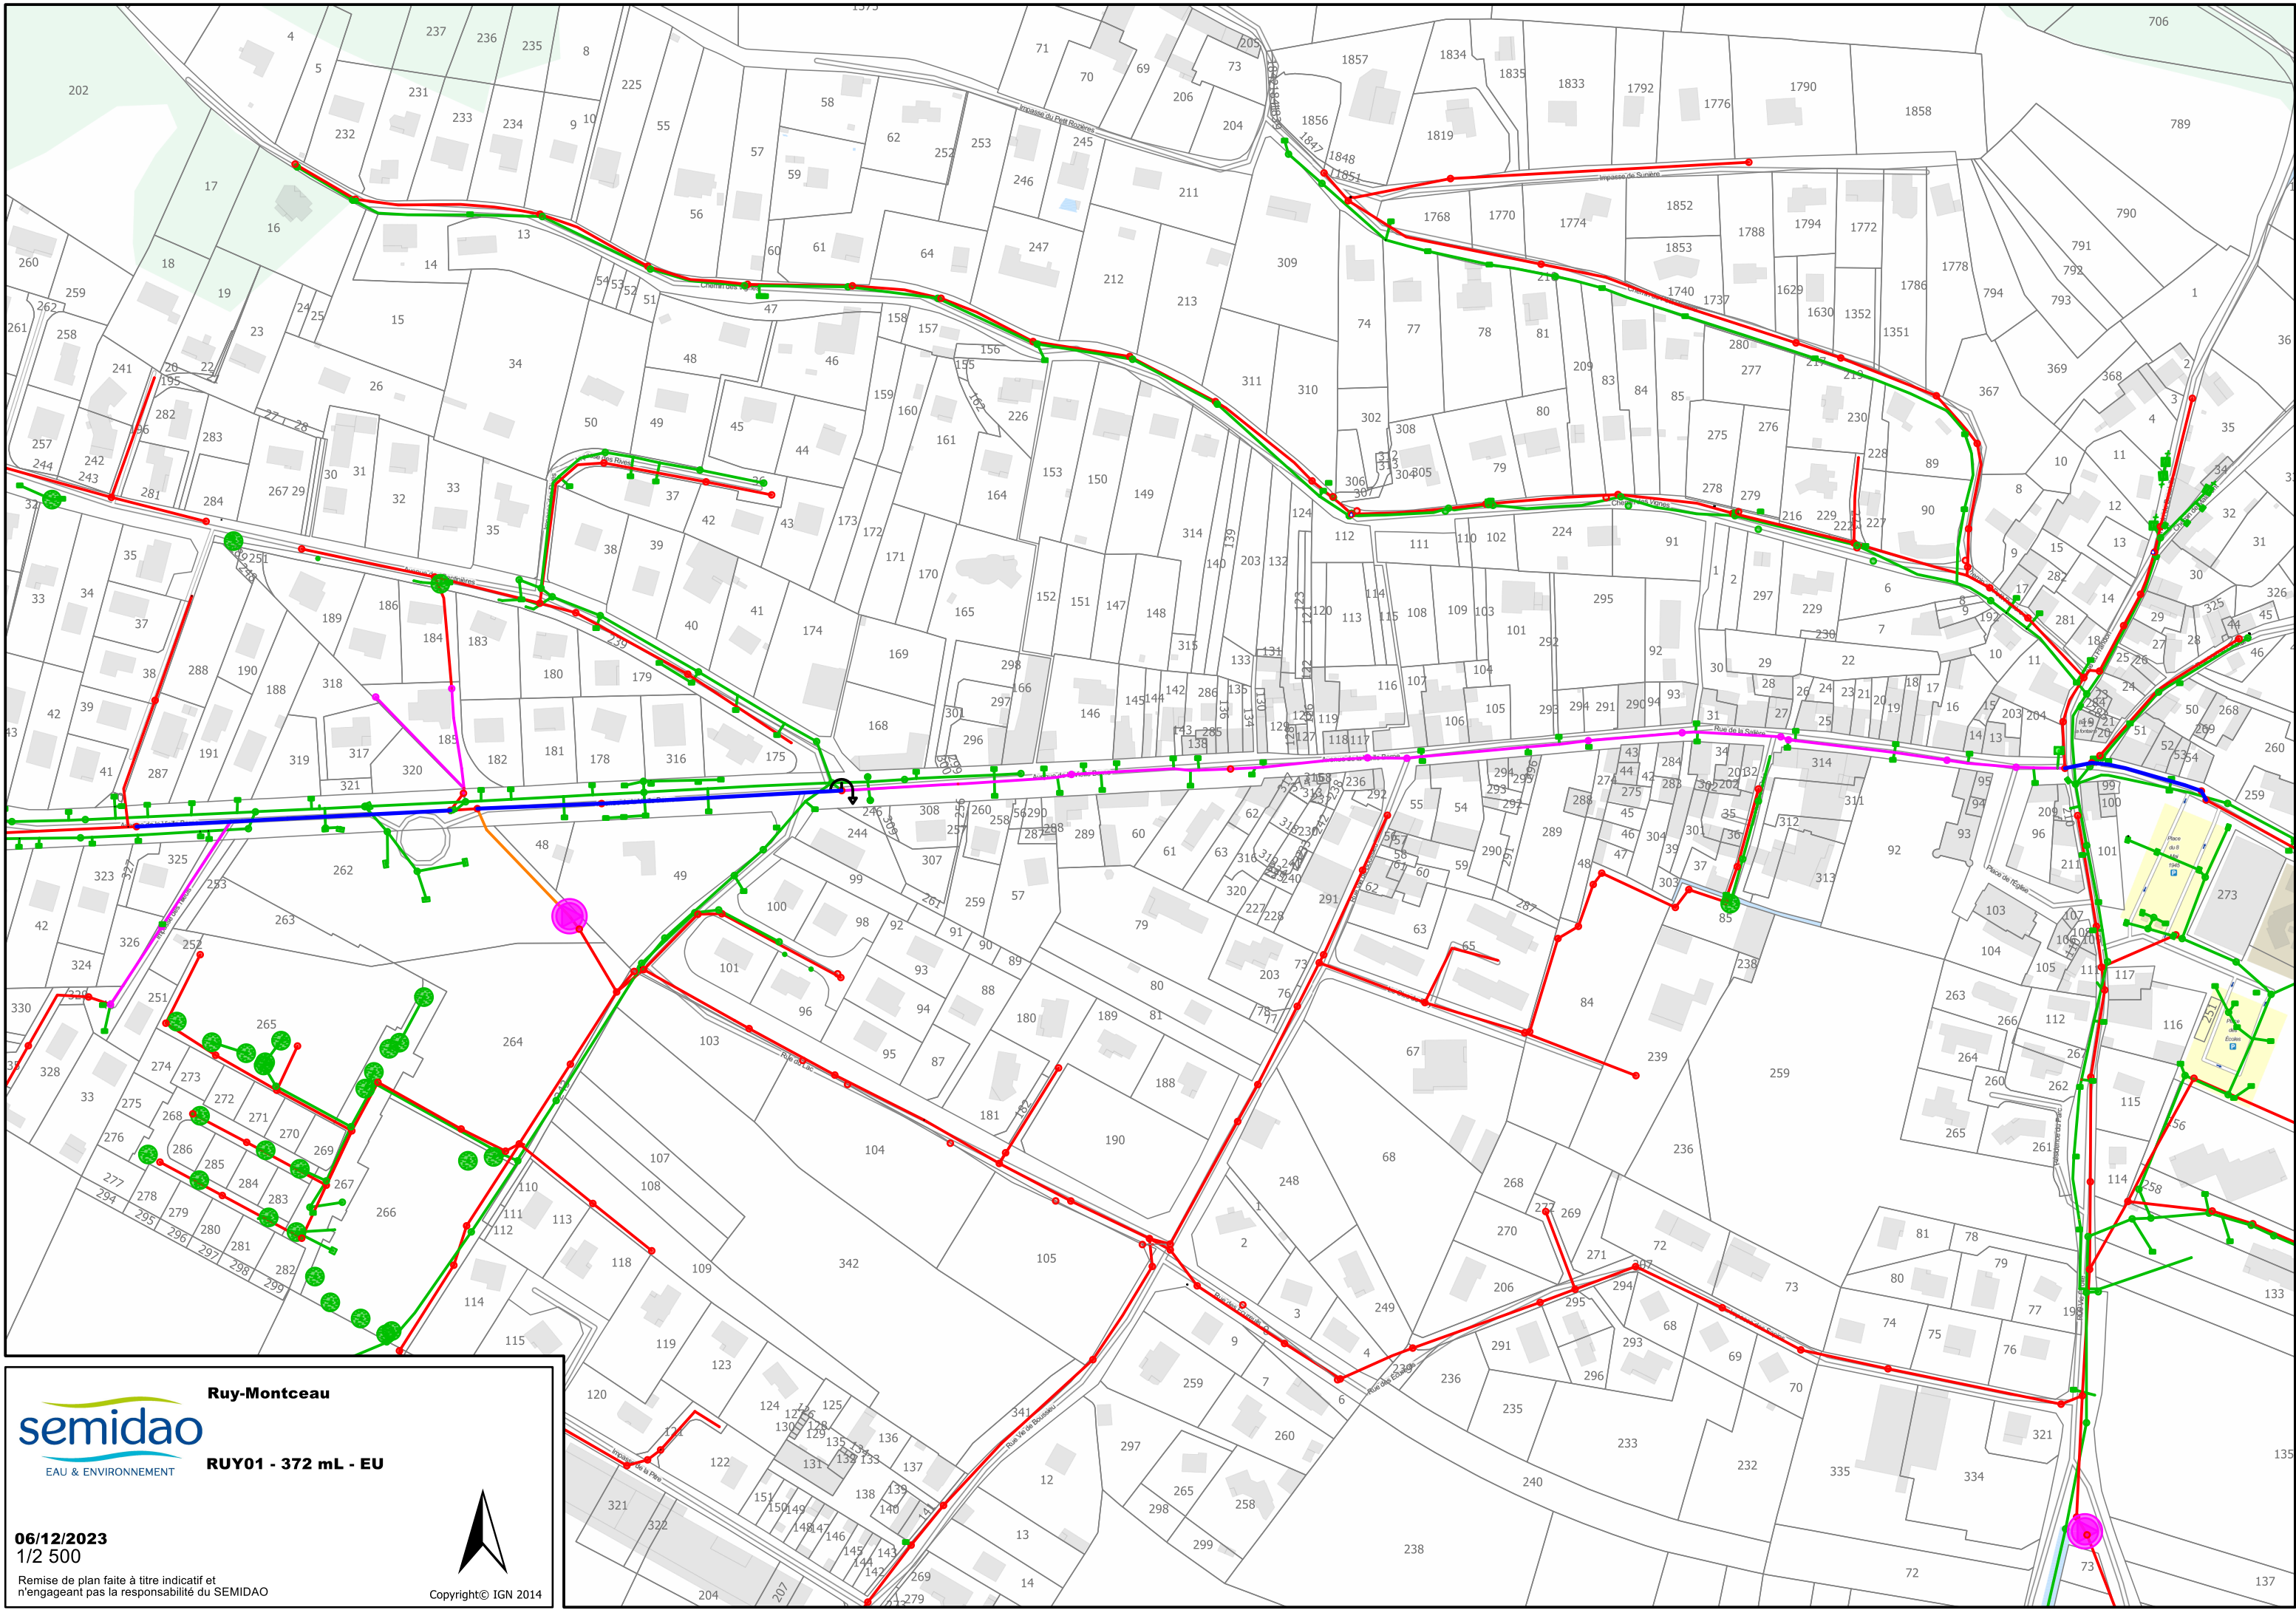

RUY-MONTCEAU

nom	secteur	type_reseau	longueur_calculée
Ruy-Montceau	RUY01	EU	372
Ruy-Montceau	RUY01	RU	550
Ruy-Montceau	RUY02	EU	863
Ruy-Montceau	RUY03	EU	797
Ruy-Montceau	RUY04	EU	1214

Ruy-Montceau
semidao
EAU & ENVIRONNEMENT
RUY01 - 372 mL - EU

06/12/2023
1/2 500

Remise de plan faite à titre indicatif et n'engageant pas la responsabilité du SEMIDAO

Copyright © IGN 2014

Ruy-Montceau
semidao
EAU & ENVIRONNEMENT
RUY01 - 550 mL - RU

06/12/2023
1/1 500

Remise de plan faite à titre indicatif et n'engageant pas la responsabilité du SEMIDAO

Copyright© IGN 2014

Ruy-Montceau

semidao
EAU & ENVIRONNEMENT

RUY03 - 863 mL - EU

06/12/2023
1/1 300

Remise de plan faite à titre indicatif et n'engageant pas la responsabilité du SEMIDAO