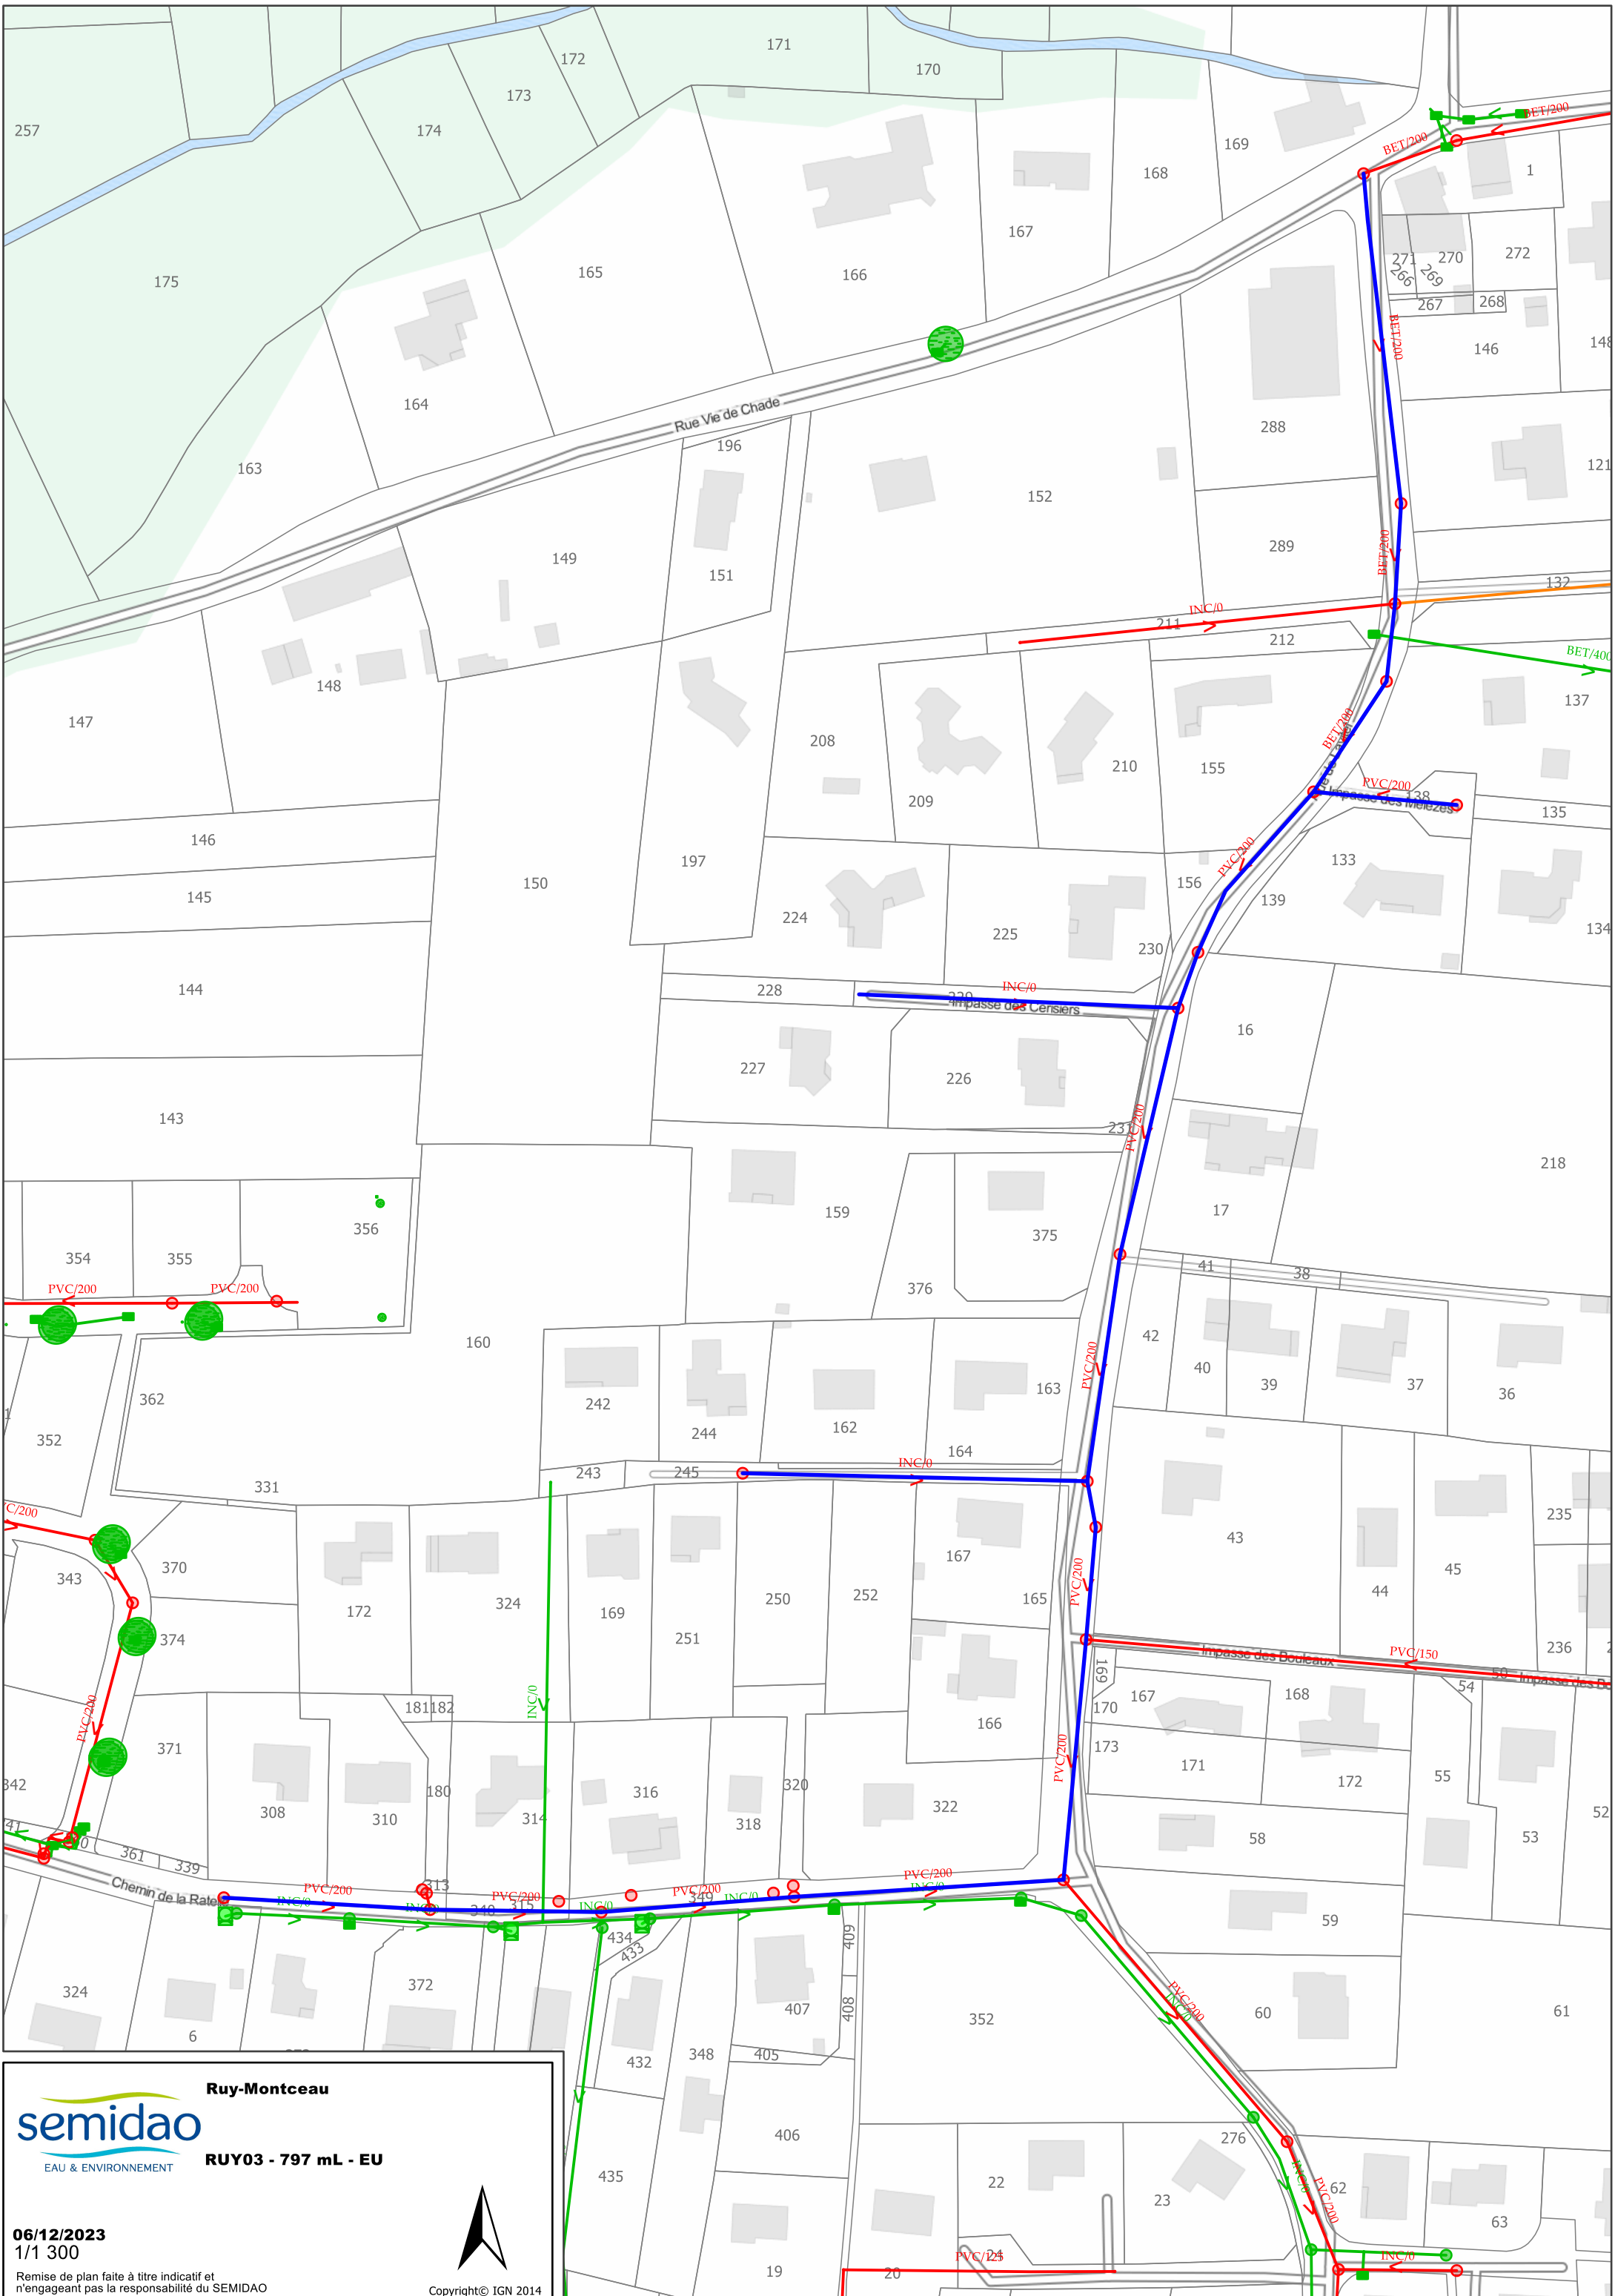

Ruy-Montceau

semidao
EAU & ENVIRONNEMENT

RUY03 - 797 mL - EU

06/12/2023
1/1 300

Remise de plan faite à titre indicatif et n'engageant pas la responsabilité de SEMIDAO

Copyright © IGN 2014