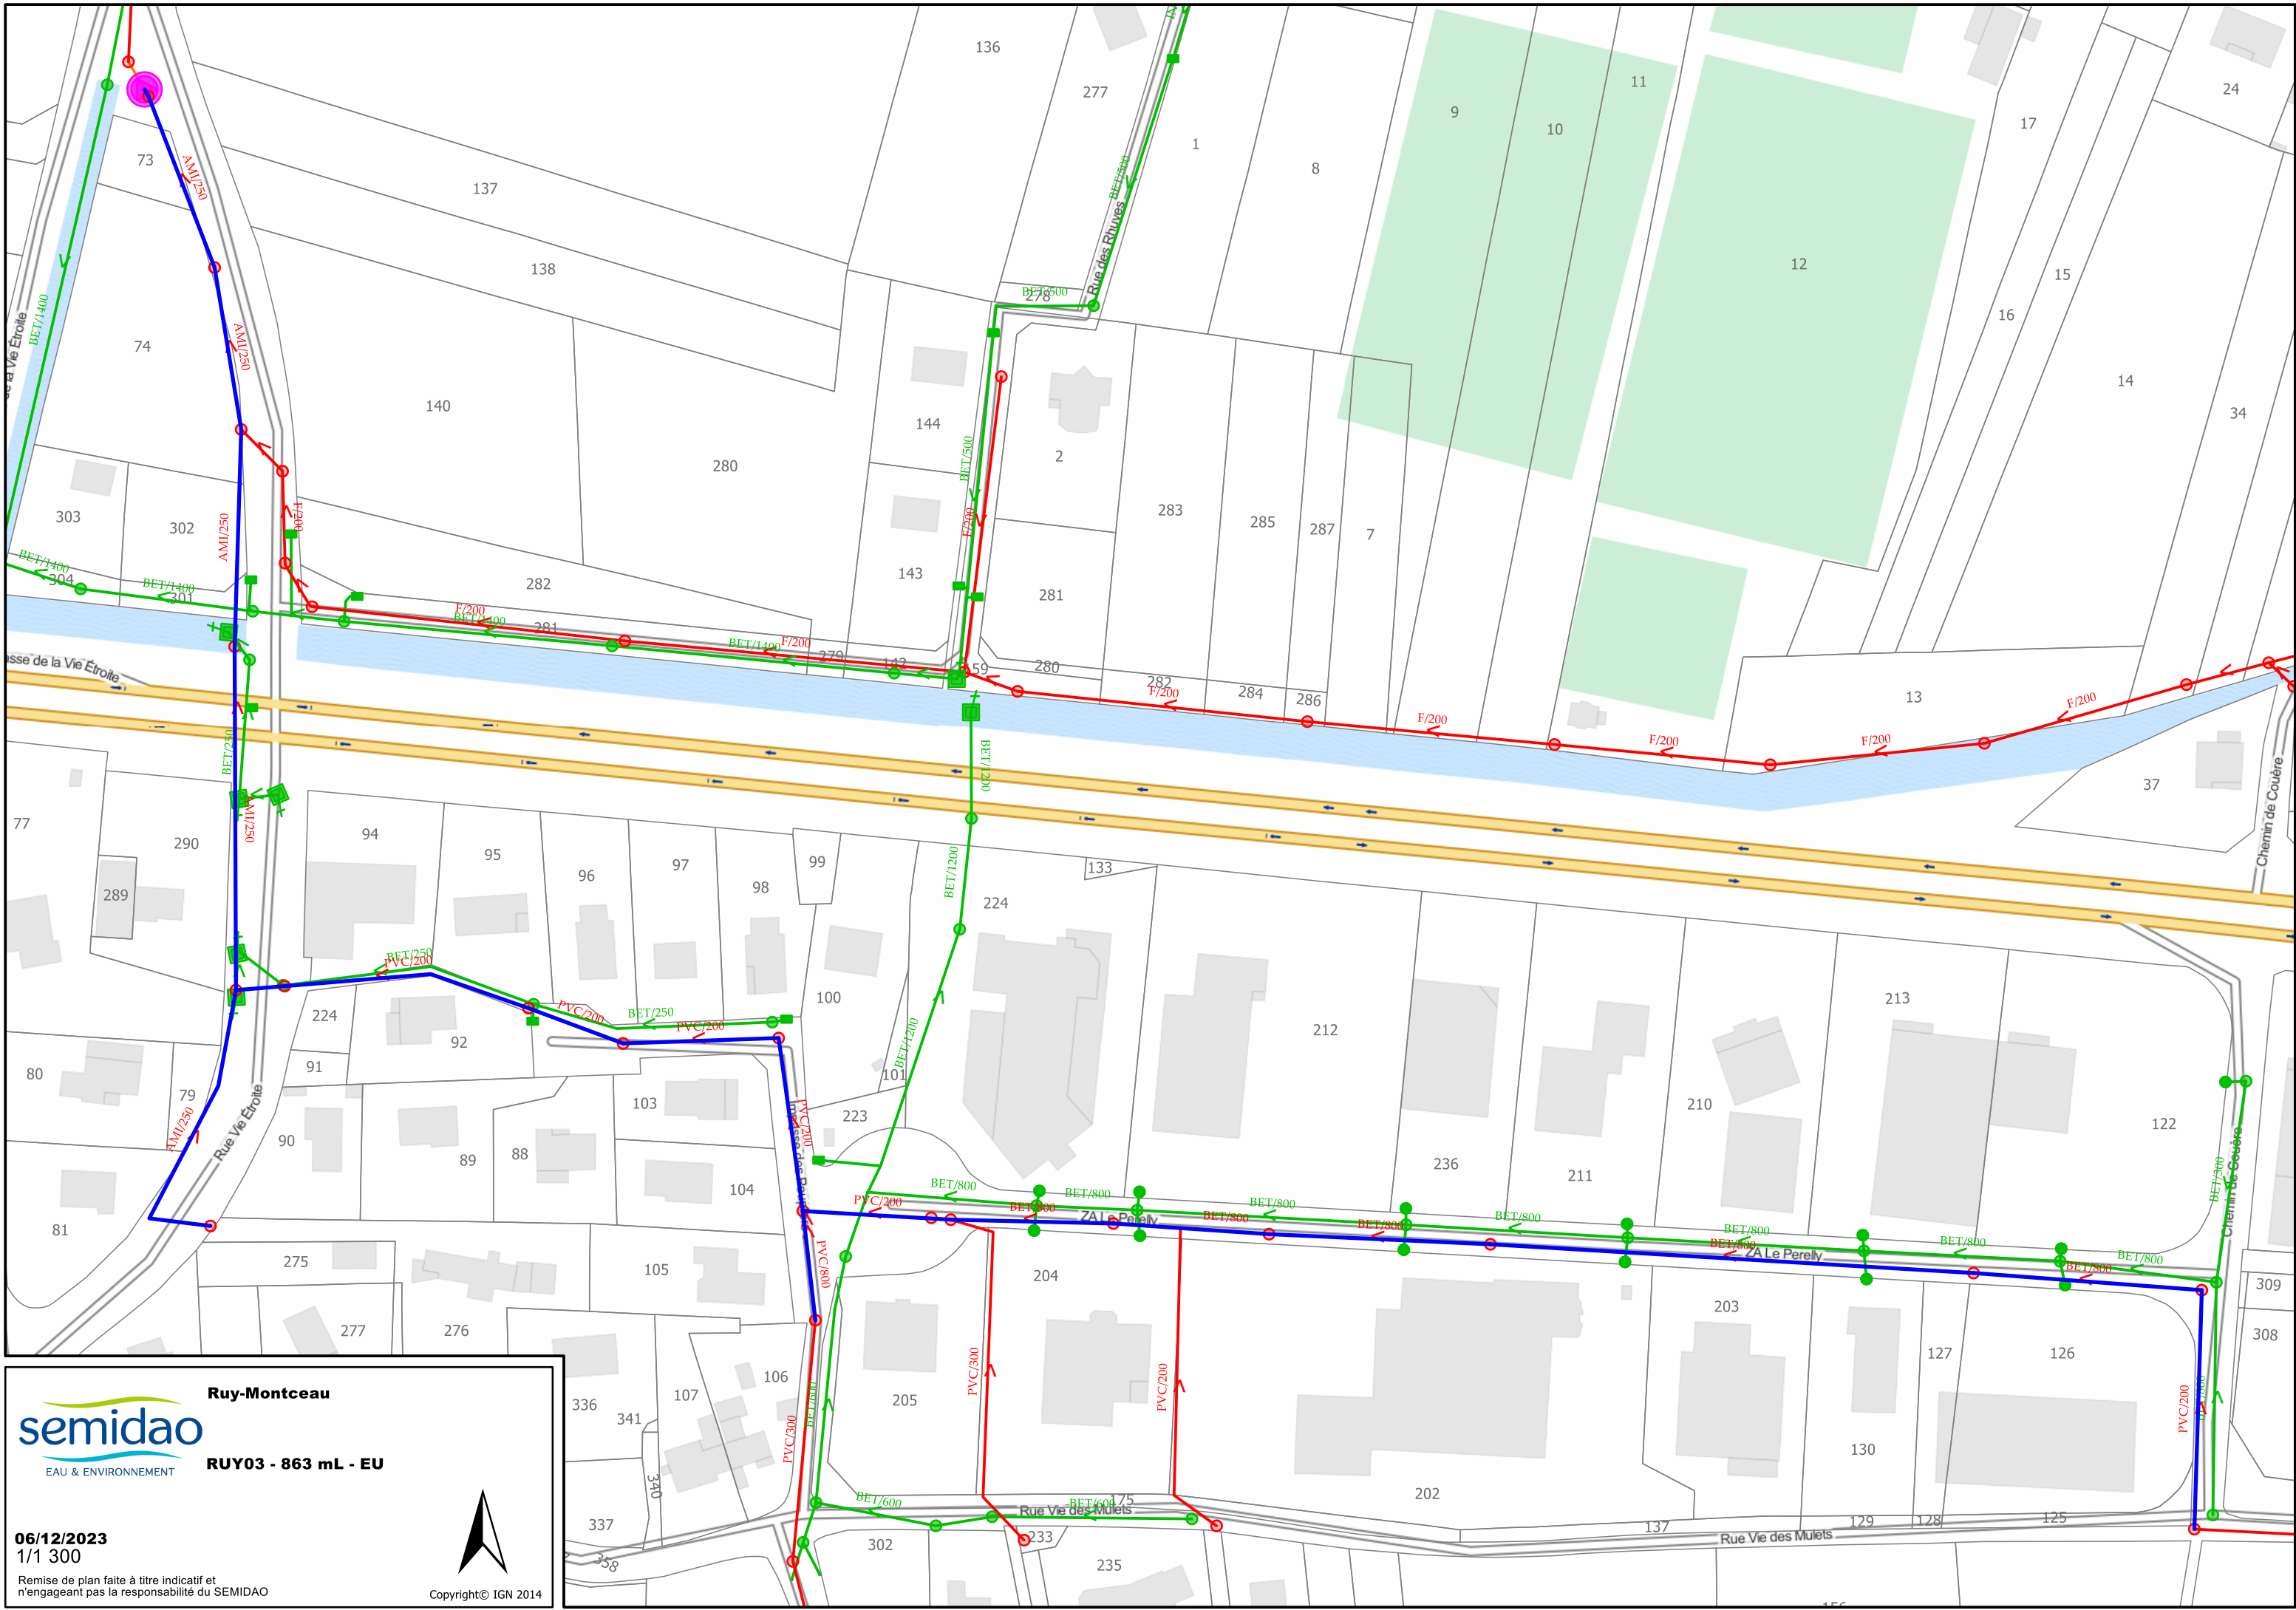

RUY-MONTCEAU

nom	secteur	type_reseau	longueur_calculée
Ruy-Montceau	RUY01	EU	372
Ruy-Montceau	RUY01	RU	550
Ruy-Montceau	RUY02	EU	863
Ruy-Montceau	RUY03	EU	797
Ruy-Montceau	RUY04	EU	1214

Ruy-Montceau
semidao
EAU & ENVIRONNEMENT
RUY01 - 372 mL - EU

06/12/2023
1/2 500

Remise de plan faite à titre indicatif et n'engageant pas la responsabilité du SEMIDAO

Copyright © IGN 2014

Ruy-Montceau
semidao
EAU & ENVIRONNEMENT
RUY01 - 550 mL - RU

06/12/2023
1/1 500

Remise de plan faite à titre indicatif et n'engageant pas la responsabilité du SEMIDAO

Copyright© IGN 2014

Ruy-Montceau

semidao
EAU & ENVIRONNEMENT

RUY03 - 863 mL - EU

06/12/2023
1/1 300

Remise de plan faite à titre indicatif et n'engageant pas la responsabilité du SEMIDAO