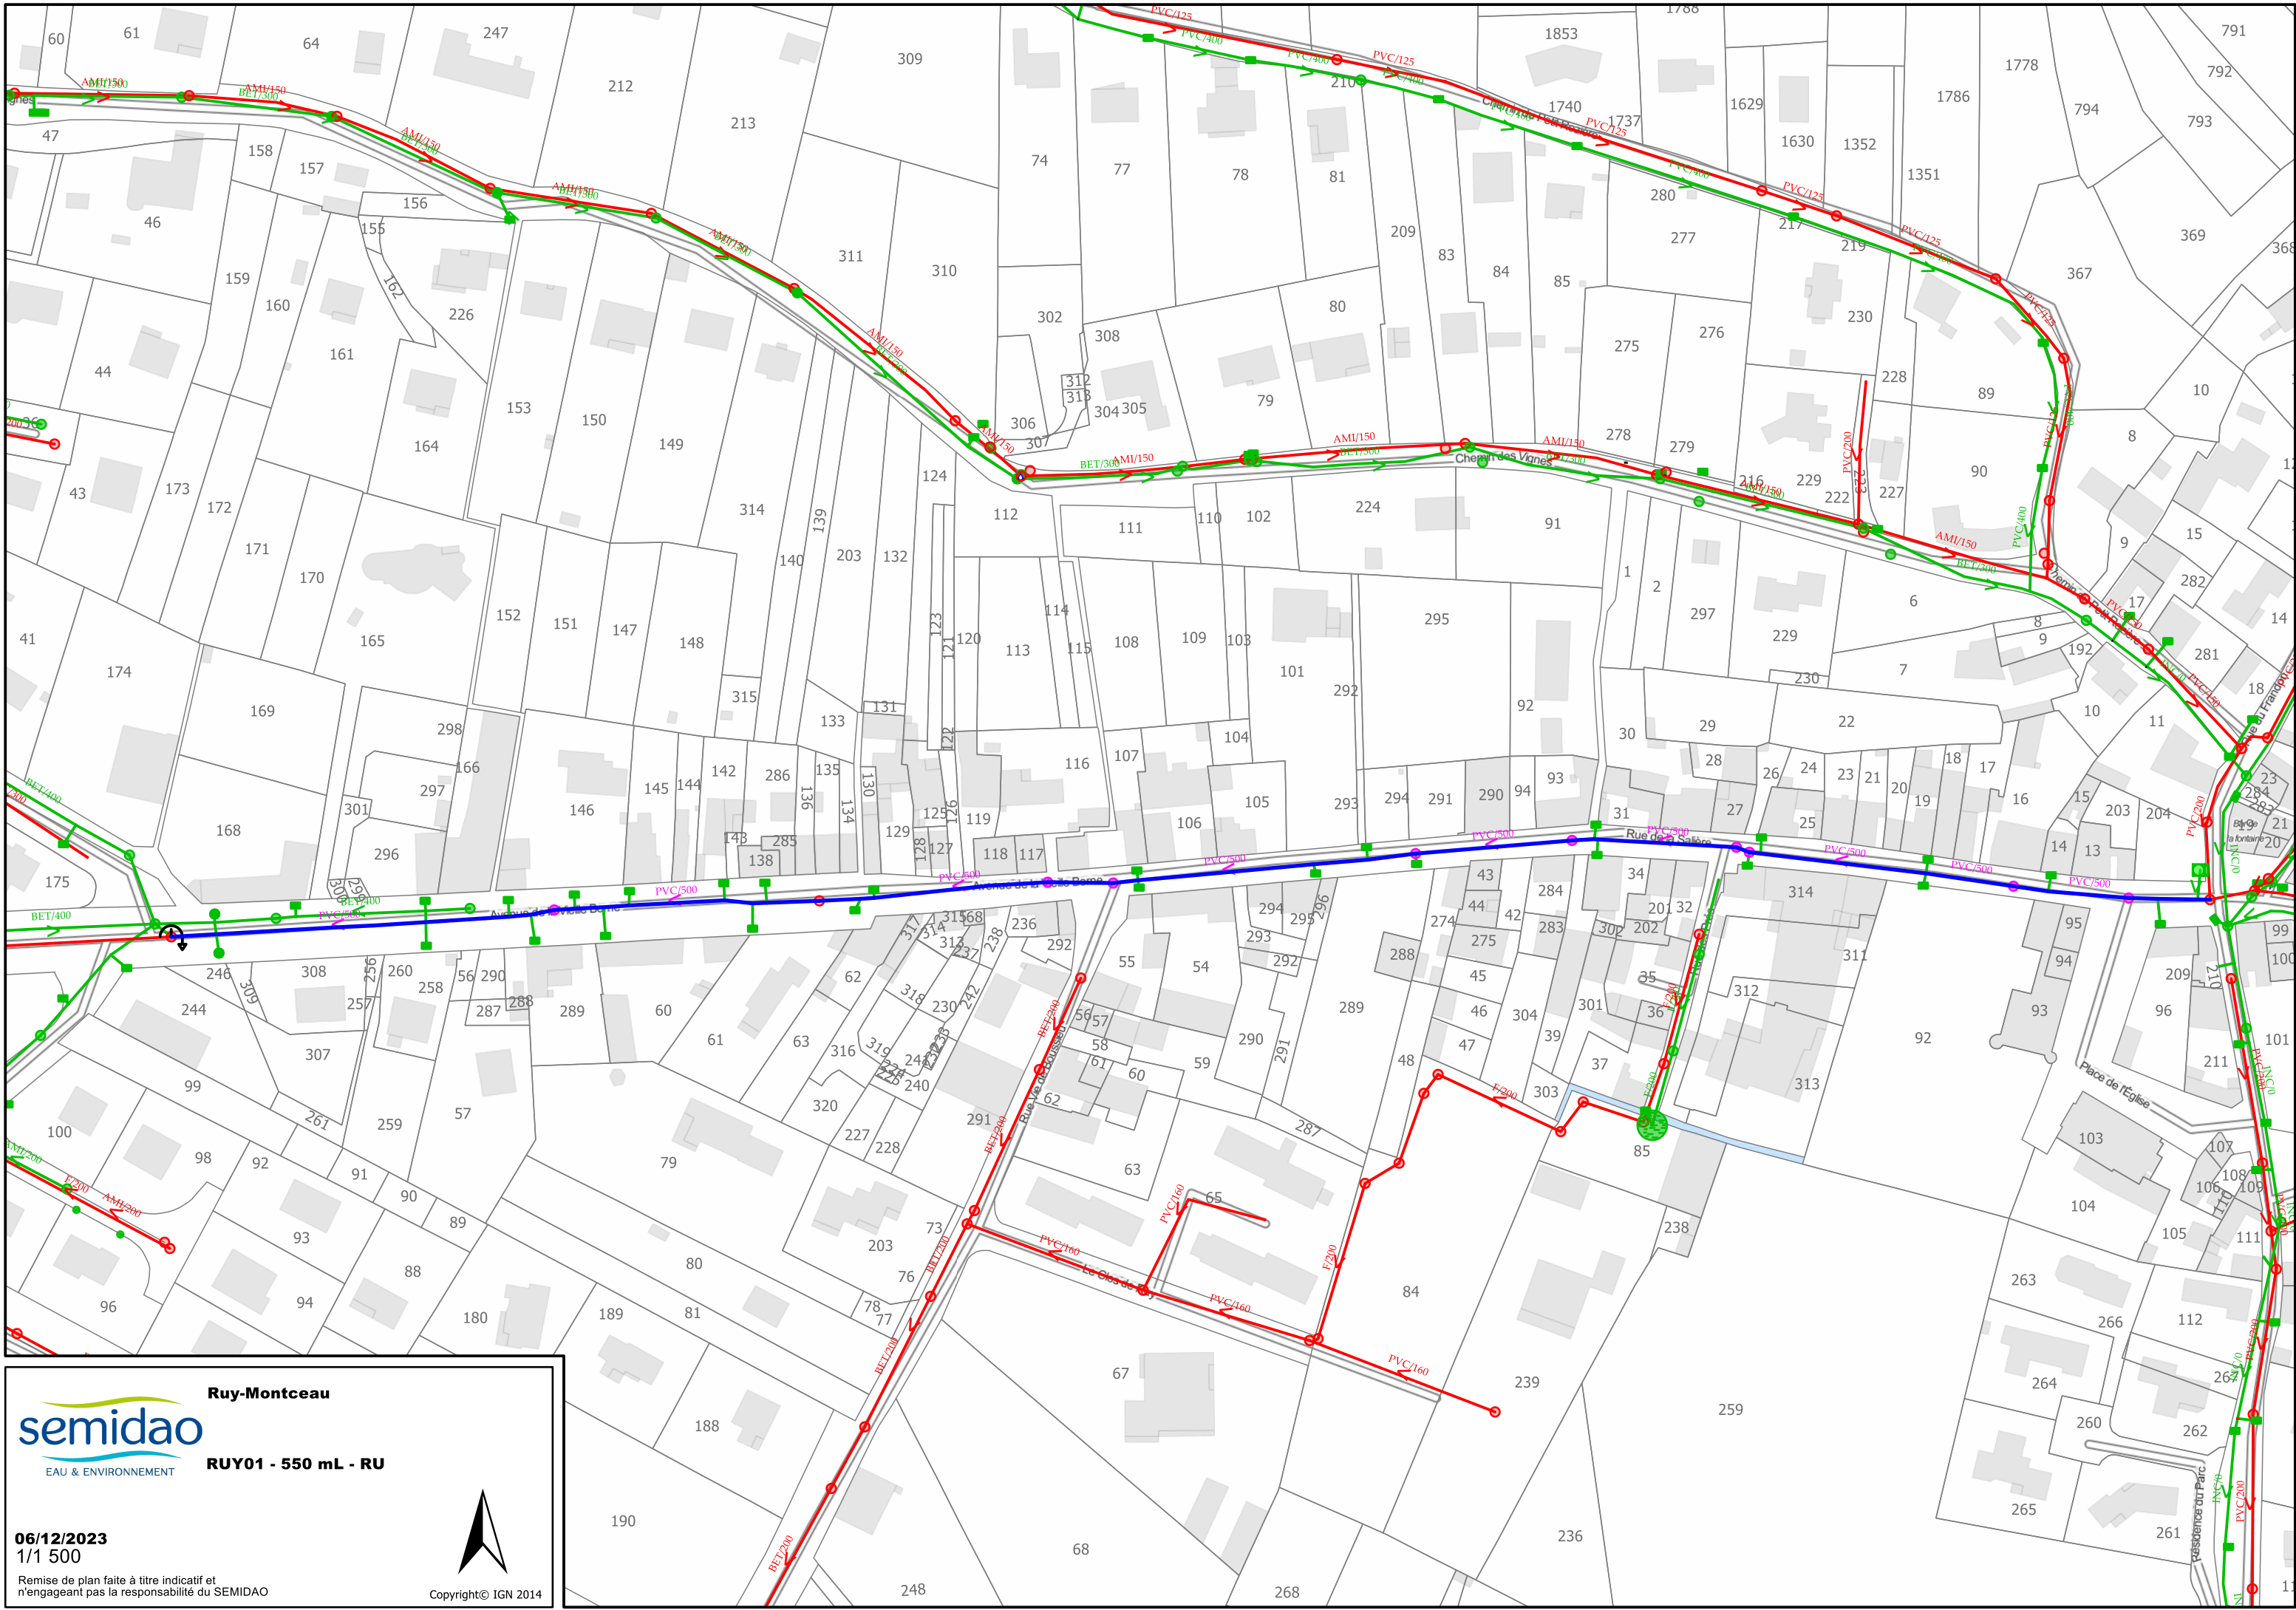

RUY-MONTCEAU

nom	secteur	type_reseau	longueur_calculée
Ruy-Montceau	RUY01	EU	372
Ruy-Montceau	RUY01	RU	550
Ruy-Montceau	RUY02	EU	863
Ruy-Montceau	RUY03	EU	797
Ruy-Montceau	RUY04	EU	1214

Ruy-Montceau
semidao
EAU & ENVIRONNEMENT
RUY01 - 372 mL - EU

06/12/2023
1/2 500

Remise de plan faite à titre indicatif et n'engageant pas la responsabilité du SEMIDAO

Copyright © IGN 2014

Ruy-Montceau
semidao
EAU & ENVIRONNEMENT
RUY01 - 550 mL - RU

06/12/2023
1/1 500

Remise de plan faite à titre indicatif et n'engageant pas la responsabilité du SEMIDAO

Copyright© IGN 2014

Ruy-Montceau

semidao
EAU & ENVIRONNEMENT

RUY03 - 863 mL - EU

06/12/2023
1/1 300

Remise de plan faite à titre indicatif et n'engageant pas la responsabilité du SEMIDAO