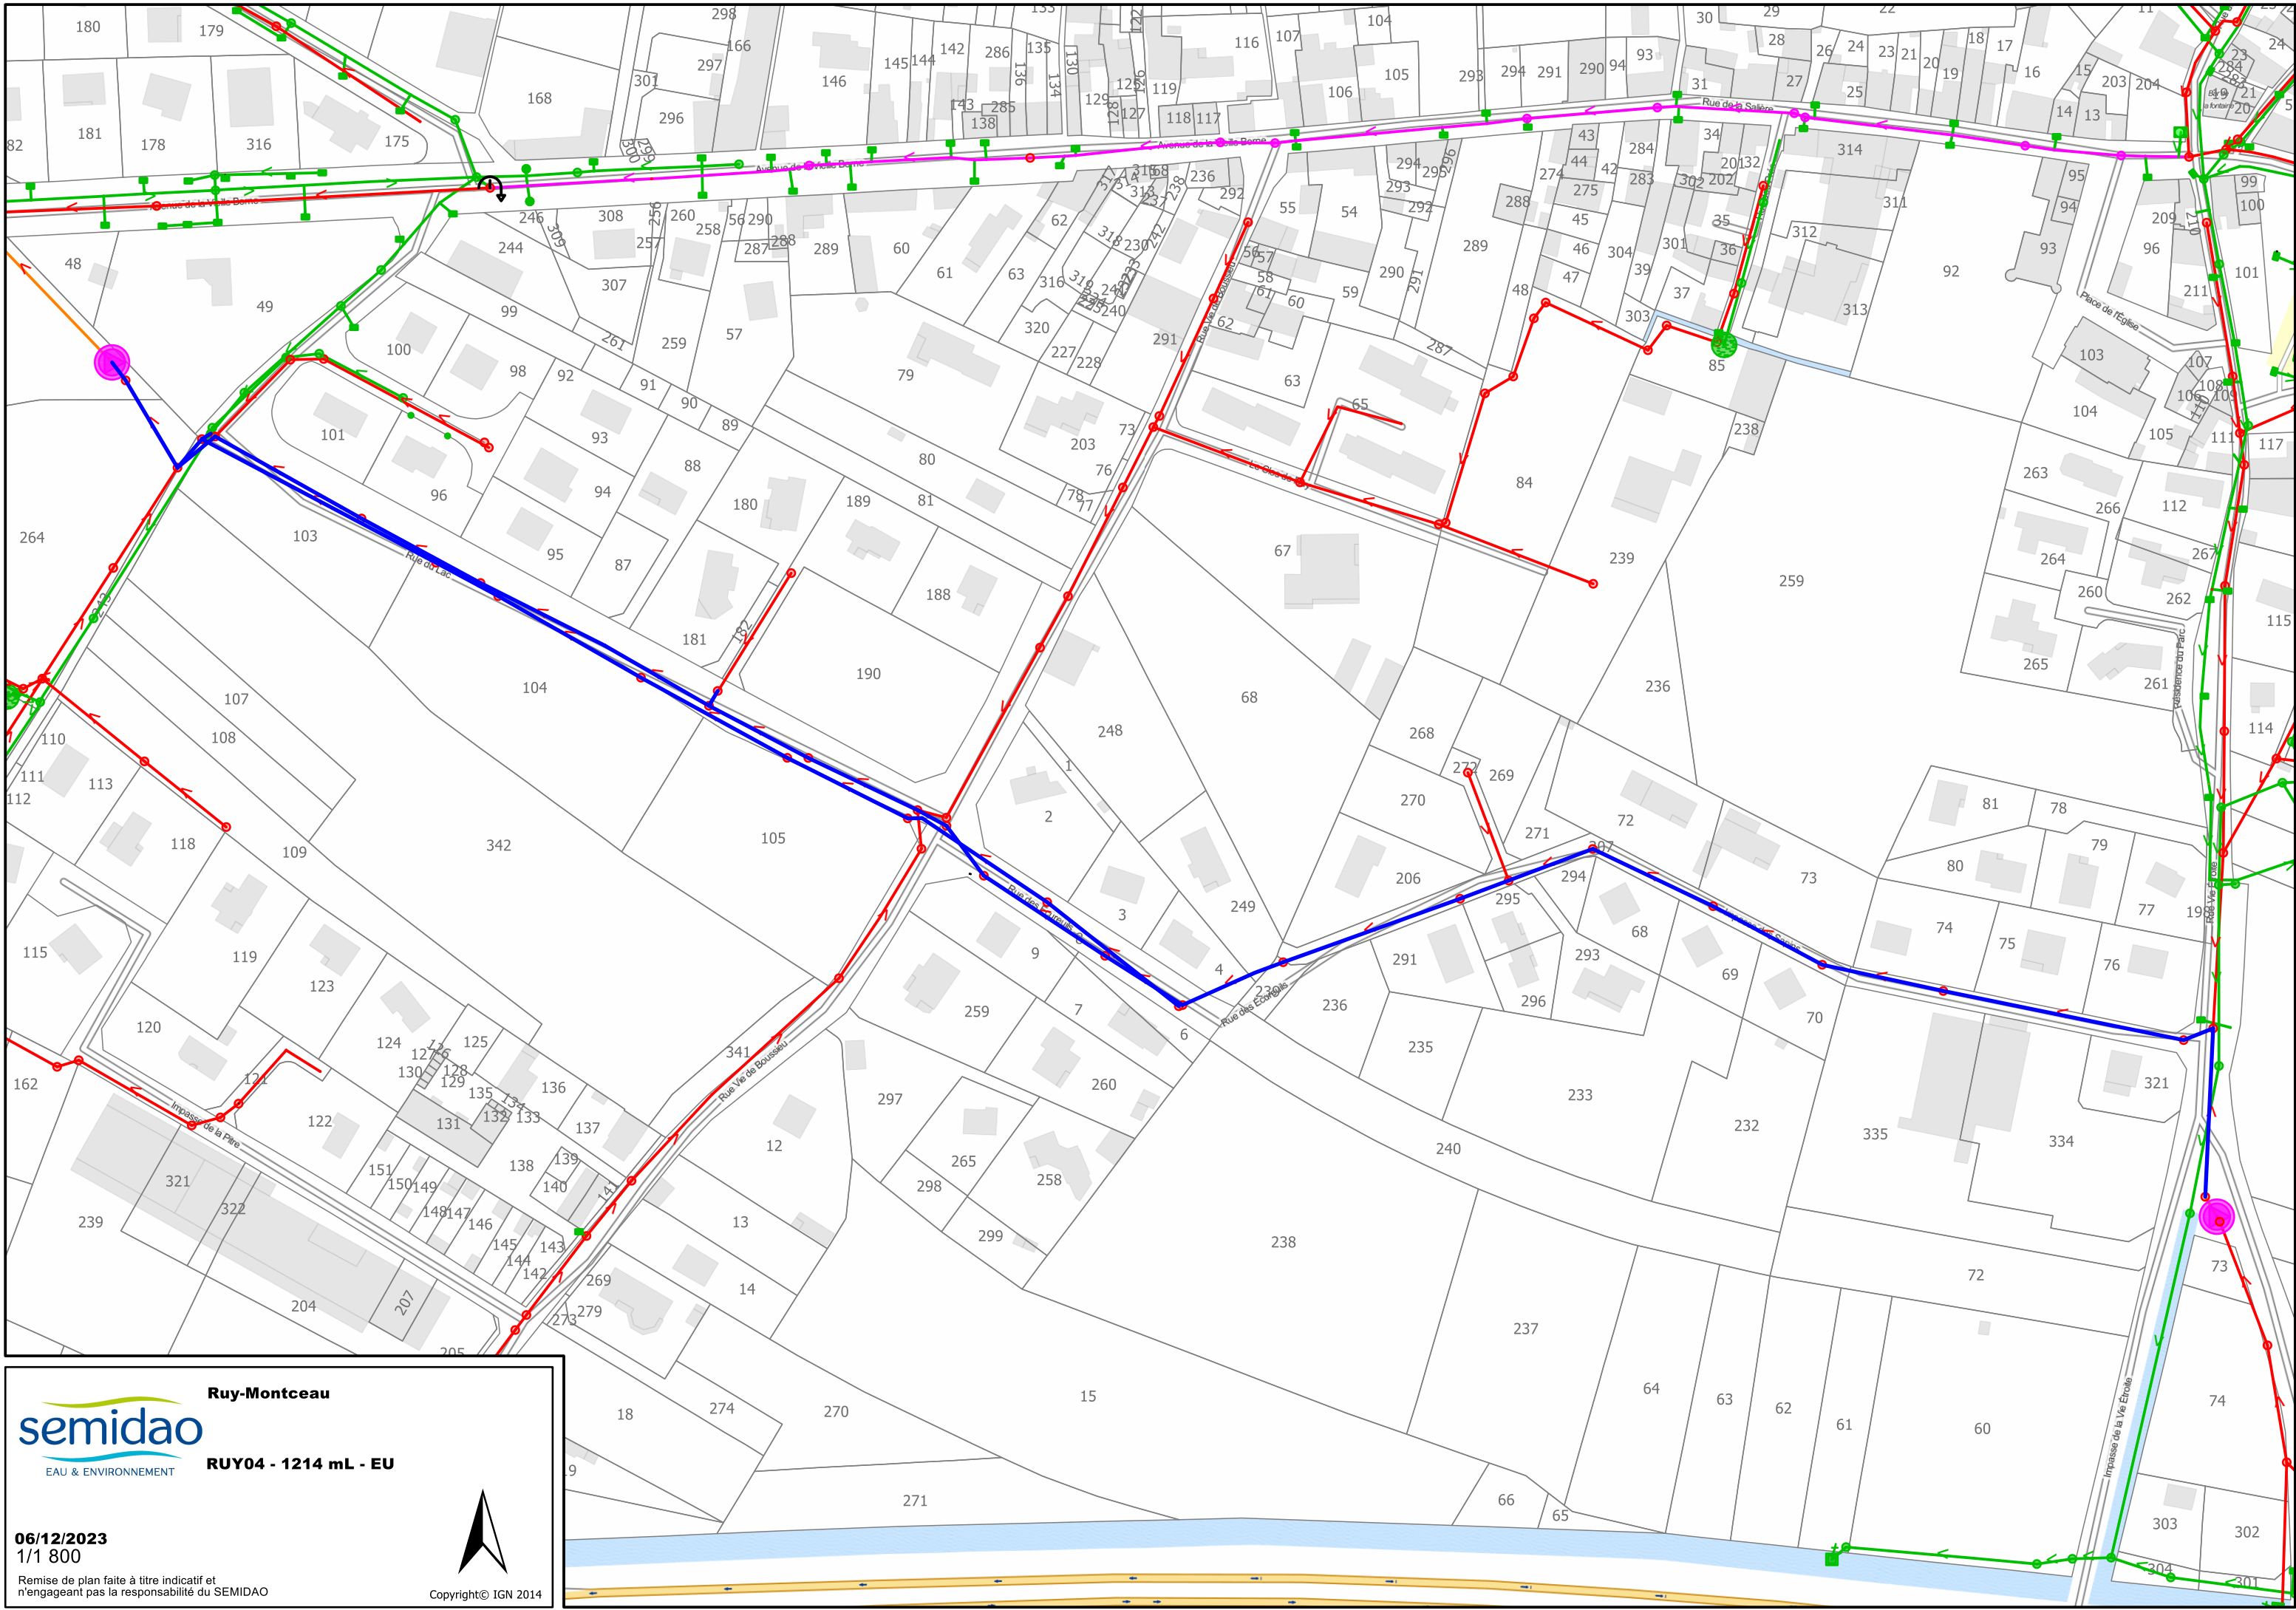

Copyright © IGN 2014

Ruy-Montceau

semidao
EAU & ENVIRONNEMENT

RUY03 - 797 mL - EU

06/12/2023
1/1 300

Remise de plan faite à titre indicatif et n'engageant pas la responsabilité de SEMIDAO

Copyright © IGN 2014